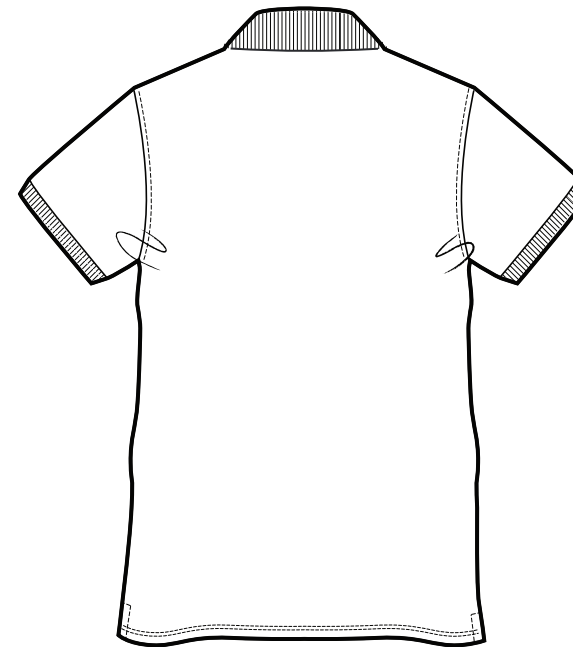

FRONT

BACK

SIZES		S	M	L	XL	XXL	3XL
A	Half Chest 2,5cm below armhole	49	52	55	58	61	64
B	Body Length (from HPS)	69,5	71,5	73,5	75,5	77,5	80,5
C	Sleeve length	20	20	21	21	22	23