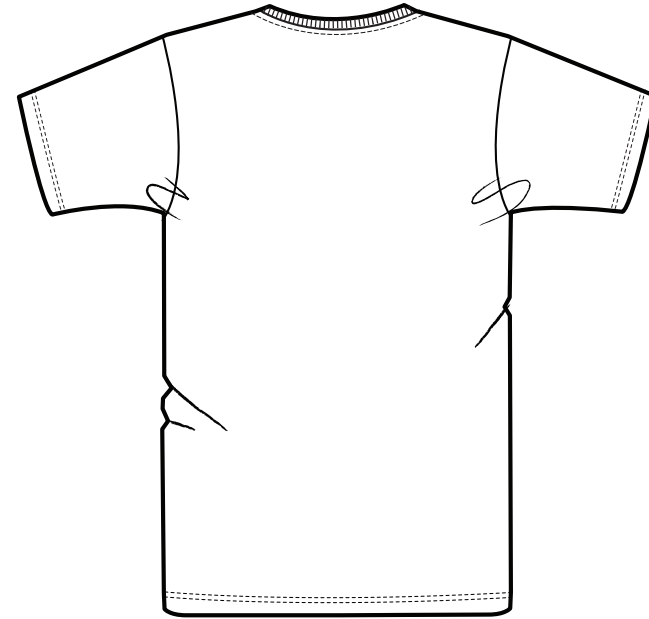

FRONT

BACK

SIZES		XS	S	M	L	XL	XXL	XXXL
A	Half Chest 2,5cm below armhole	45	48	51	54	57	60	63
B	Body Length (from HPS)	67,5	69,5	71,5	73,5	75,5	77,5	79,5
C	Sleeve length	19,5	20,5	20,5	21,5	21,5	22,5	23,5